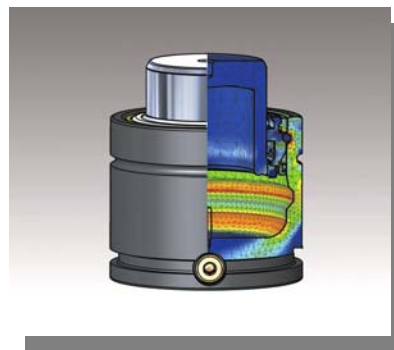

Meab-Mover

Skakmataren som blev en succé

För broschyr och referens kontakta Lideco

Det säkra valet

PED godkänd för 2 milj. Fulla slag

Se mer i sep. utskick

Månadens profil

Bo Nilsson